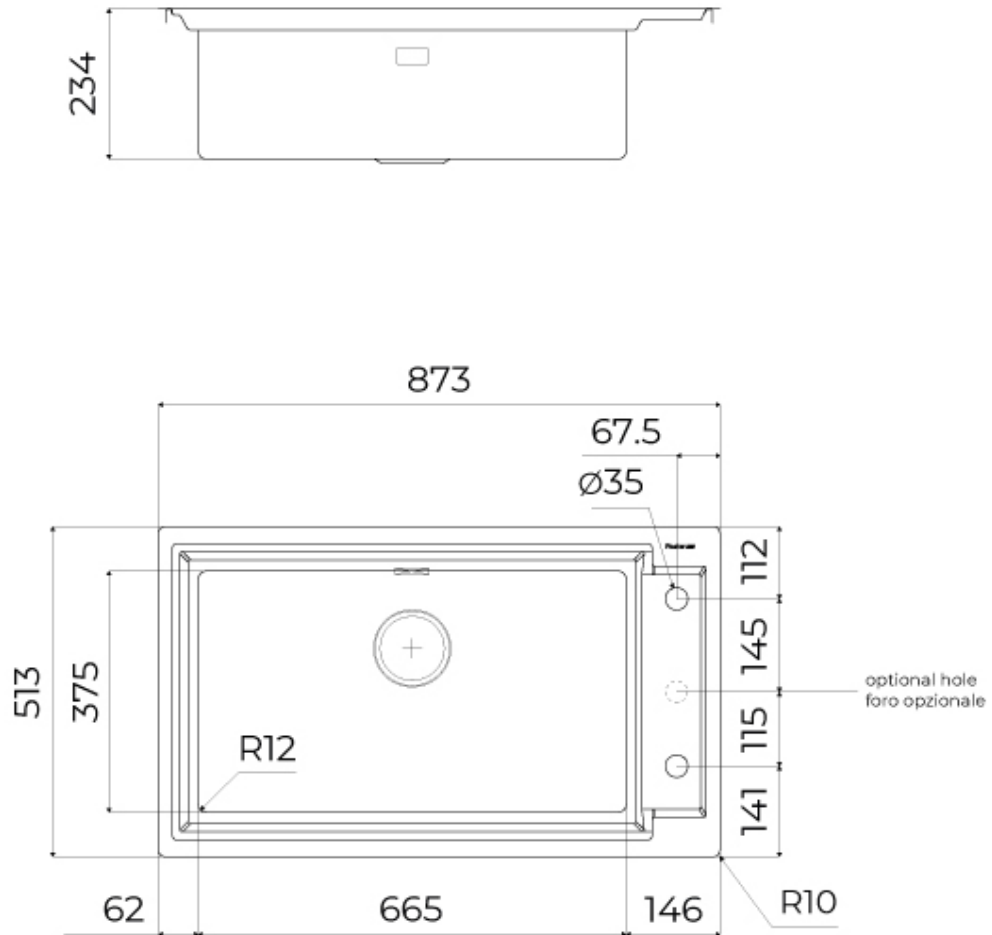

Material Acero inoxidable AISI 304

---

Base 90 cm

---

Dimensiones 873x513 mm

---

Dotaciones estándar Soportes de fijación, junta, desagüe, rebosadero y sifón, Caja de embalaje

---

## DIBUJOS TÉCNICOS

FTS - cut out

FT - cut out