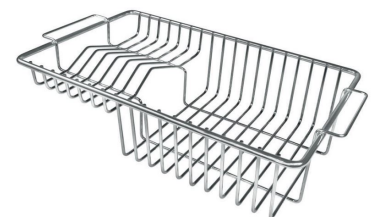

## EL PAQUETE INCLUYE

**Desagüe automático Space Push  
Gold**  
8407 121

**Rejilla Black**  
8100 606

**Rejilla Black**  
8100 607

## ACCESORIOS OPCIONALES

**Cesta blanca de acero inoxidable**  
8611 000

**Cubeta perforada inoxidable**  
8156 000

**Rejilla portaplatos**  
8100 306