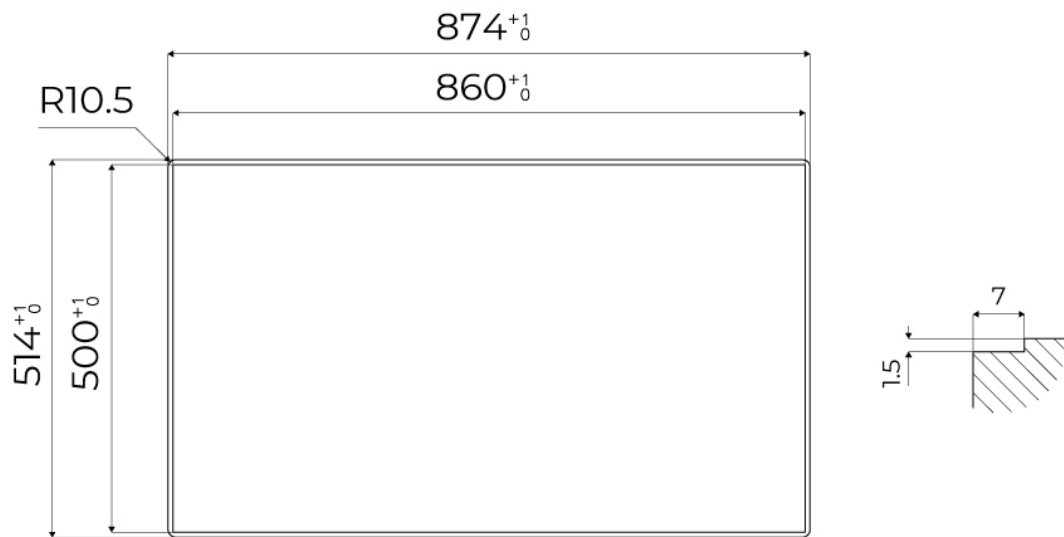

Material Acero inoxidable AISI 304

---

Base 90 cm

---

Dimensiones 873x513 mm

---

Dotaciones estándar Soportes de fijación, junta, desagüe, rebosadero y sifón, Caja de embalaje

---

## DIBUJOS TÉCNICOS

FTS - cut out

FT - cut out